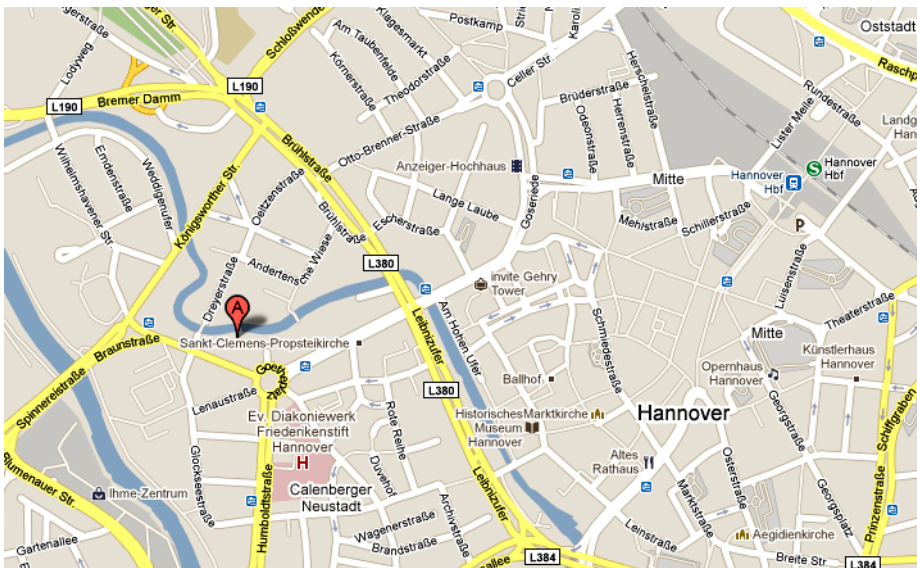

Ihr Weg zu uns...

Unsere Agentur liegt zentral in Hannover in der Nähe des Goetheplatzes, in der Braunstraße 6A in einem Hinterhof. Sie erreichen uns, indem Sie vom Goetheplatz kommend nach etwa 25 Metern (direkt hinter dem Kiosk) rechts in die weiße Hofeinfahrt zum Hinterhaus einbiegen. Dort steht für Sie ein freier Parkplatz bereit.

Mit öffentlichen Verkehrsmitteln erreichen Sie uns ebenfalls gut (Straßenbahnen der Linien 10 oder 17 Richtung Ahlem bzw. Wallensteinstraße): Steigen Sie vor dem Bahnhof zu und fahren Sie bis zur Station „Goetheplatz“.

Der Kartenausschnitt zeigt Hannovers Innenstadt mit dem Bahnhof oben rechts sowie dem Standort unserer Agentur (A).

Das oben stehende Foto vermittelt Ihnen einen ersten Eindruck vom Hinterhof-Bürogebäude, in dessen erster und zweiter Etage Sie uns finden.